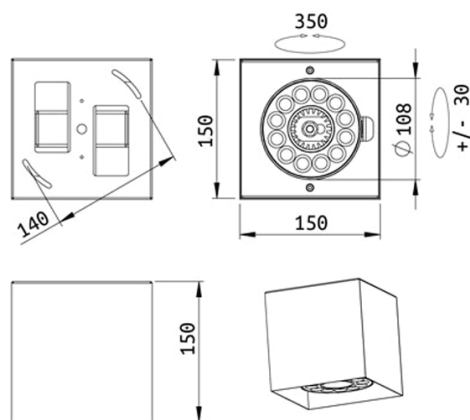

# ODISSY 12 BOX

CE

5 ANS  
GARANTIE

IP40

70.000  
HEURES

CREE

Code	Couleur	W	Flux lumineux	Voltage	Finition
<b>300611 - 1x12 box</b>	3000k 4000k	20W	1912lm 2180lm	230VAC	Gris ou Blanc