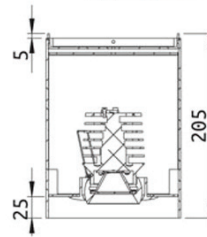

GRIZZLI BOX

CE

5 ANS
GARANTIE

IP20

90.000
HEURES

CREE

Code	Couleur	W	Flux lumineux	Voltage	Finition
2906P2	3000k 4000k	23W	1604lm 1716lm	230VAC	Gris ou Blanc