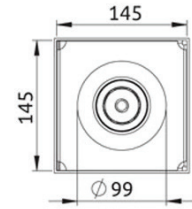

GRIZZLI BOX

CE

5 ANS
GARANTIE

IP20

90.000
HEURES

CREE

Code	Couleur	W	Flux lumineux	Voltage	Finition
2906P2	3000k 4000k	23W	1604lm 1716lm	230VAC	Gris ou Blanc