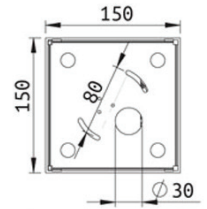

GRIZZLI BOX

CE

5 ANS
GARANTIE

IP20

90.000
HEURES

CREE

Code	Couleur	W	Flux lumineux	Voltage	Finition
2906P2	3000k 4000k	23W	1604lm 1716lm	230VAC	Gris ou Blanc