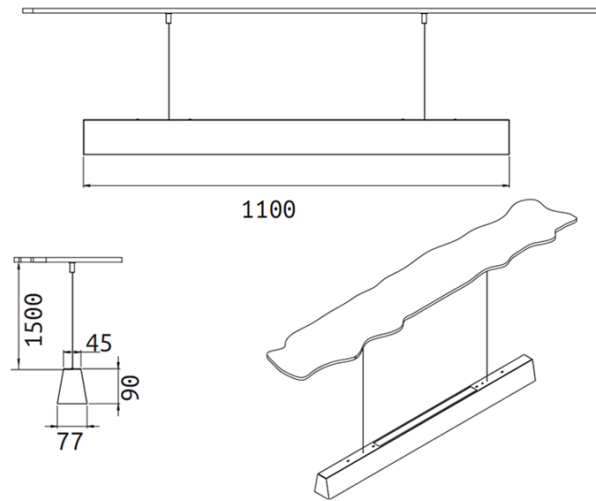

CE 5 ANS GARANTIE IP20 70.000 HEURES CREE

| Code                 | Couleur        | W   | Flux lumineux    | Voltage                    | Finition |
|----------------------|----------------|-----|------------------|----------------------------|----------|
| <b>202130 30 led</b> | 3000k<br>4000k | 54W | 5011lm<br>5362lm | 230VAC 500mA<br>230VAC DIM | Blanc    |