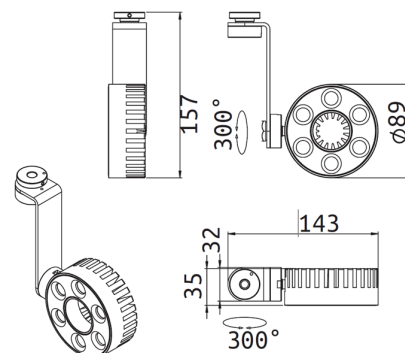

ODISSY TRACK 24V

CE

5 ANS
GARANTIE

IP40

70.000
HEURES

CREE

Code	Couleur	W	Flux lumineux	Voltage	Finition
300106 6 led	3000k 4000k	10W	956lm 1023lm	24VAC 500mA	Gris ou Blanc
300112 12 led	3000k 4000k	20W	1912lm 2046lm	24VAC 500mA	Gris ou Blanc