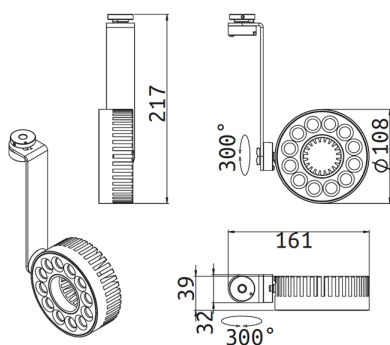

ODISSY TRACK 24V

CE

5 ANS
GARANTIE

IP40

70.000
HEURES

CREE

Code	Couleur	W	Flux lumineux	Voltage	Finition
300106 6 led	3000k 4000k	10W	956lm 1023lm	24VAC 500mA	Gris ou Blanc
300112 12 led	3000k 4000k	20W	1912lm 2046lm	24VAC 500mA	Gris ou Blanc