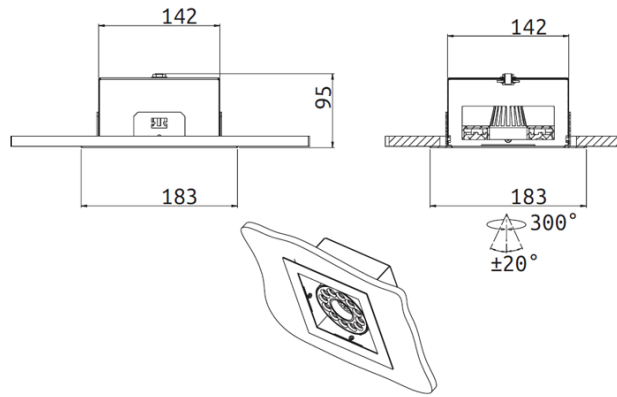

ODISSY SPRING

Code	Couleur	W	Flux lumineux	Voltage	Finition
300311 12 led	3000k 4000k	20W	1912lm 2046lm	230VAC 500mA	Gris - Blanc Noir - Blanc

ODISSY 2x6 spring

ODISSY 3x6 spring