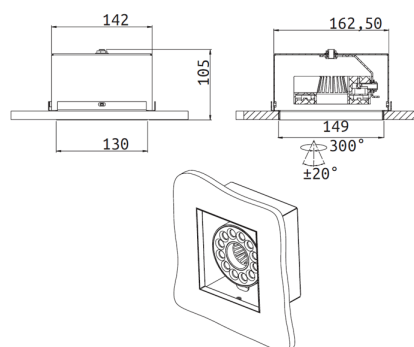

ODISSY 12 GHOST

CE

5 ANS
GARANTIE

IP20

70.000
HEURES

CREE

Code	Couleur	W	Flux lumineux	Voltage	Finition
300211 12 led	3000k 4000k	20W	1912lm 2046lm	230VAC 500mA	Gris - Blanc Noir - Blanc

ODISSY 2x 12 GHOST