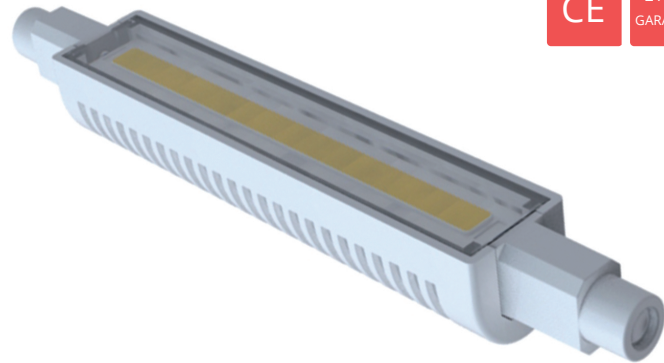

R7S - 360°

360°

CE 2 ANS GARANTIE 10.000 HEURES

Code	Couleur	Puissance	Culot	Flux lumineux	IRC	Voltage	Dimensions
L1980W	2700K	10W	R7s	1050lm	>80	200~240V	Ø 22x118mm
L1980N	4000K	10W	R7s	1000lm	>80	200~240V	Ø 22x118mm

R7S - 360°

CE 2 ANS GARANTIE 15.000 HEURES

Code	Couleur	Puissance	Culot	Flux lumineux	IRC	Voltage	Dimensions
L1982	2700K	10W	R7s	1050lm	>85	200~240V	Ø 16x118mm