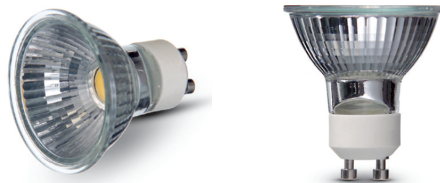

PAR16 VINTAGE

CE 2 ANS GARANTIE 25.000 HEURES

Code	Couleur	Puissance	Culot	Flux lumineux	IRC	Voltage	Dimensions
L1212G	3000K	4W	GU10	300lm	>80	200~240V	Ø 50x52mm

SIRIUS

CE 2 ANS GARANTIE 30.000 HEURES

MR16 SIRIUS - 12V DC/AC 50Hz

Code	Couleur	Puissance	Culot	Flux lumineux	IRC	Voltage	Dimensions
39627	3000K	6W	GU5,3	420lm	>80	12V	Ø 50x52mm
39660	6000K	6W	GU5,3	462lm	>80	12V	Ø 50x52mm

PAR16 SIRIUS 220-240V

Code	Couleur	Puissance	Culot	Flux lumineux	IRC	Voltage	Dimensions
38627	3000K	6,5W	GU5,3	500lm	>80	12V	Ø 50x57,5mm
38640	4000K	6,5W	GU5,3	530lm	>80	12V	Ø 50x57,5mm
38660	6000K	6,5W	GU5,3	550lm	>80	12V	Ø 50x57,5mm

PAR16 SIRIUS 220-240V DIMMABLE

CE 2 ANS GARANTIE 25.000 HEURES

Code	Couleur	Puissance	Culot	Flux lumineux	IRC	Voltage	Dimensions
38627D	3000K	6,5W	GU10	480lm	>80	12V	Ø 50x57,5mm
38627D-A	3000K	6,5W	GU10	480lm	>80	12V	Ø 50x57,5mm