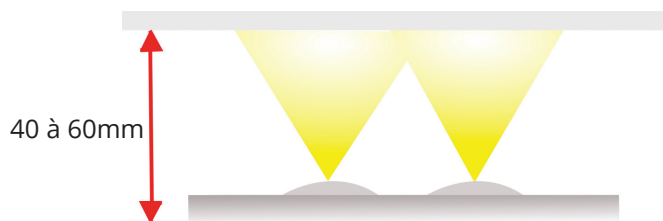

SLM - 71F

CE 4 ANS GARANTIE IP65 12V 0,30W 120° 50.000 HEURES

Dimensions: 26x7x4mm

Code	Couleur	Lumen	Emballage	Connexion série
SLM-71F	Blanc froid	12-14	20 pcs	20 pcs
	Blanc chaud	12-14	20 pcs	20 pcs
	Ambre	4-5	20 pcs	20 pcs
	Rouge	4-5	20 pcs	20 pcs
	Vert	8-10	20 pcs	20 pcs
	Bleu	2-3	20 pcs	20 pcs