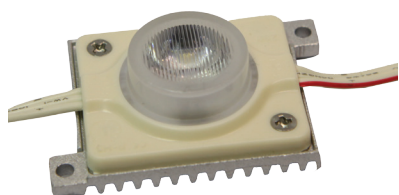

SLM - 3F - 3W

Dimensions: 43x36x3,7mm

maximum 2000mm

Code	Couleur	Lumen	Emballage	Connexion série
SLM - 3F - 3W	Blanc froid	200 - 210	18 pcs	18 pcs

De 140mm à 250mm