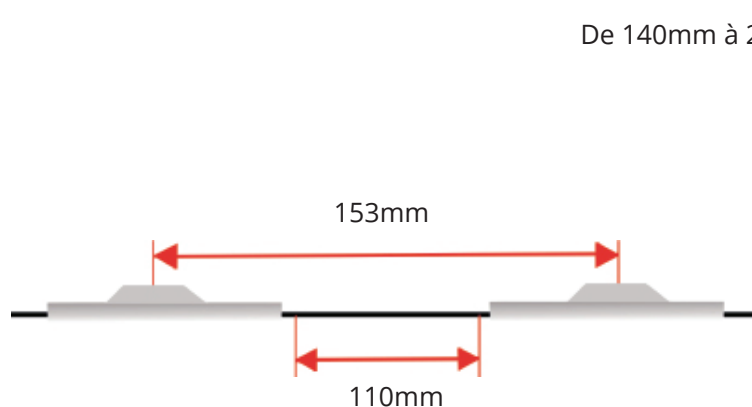

SLM - 3F - 3W

Dimensions: 43x36x3,7mm

maximum 2000mm

Code	Couleur	Lumen	Emballage	Connexion série
SLM - 3F - 3W	Blanc froid	200 - 210	18 pcs	18 pcs

De 140mm à 250mm