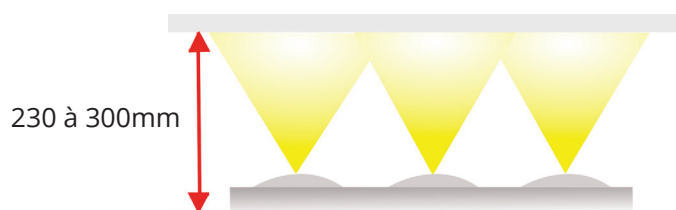

# HM4L GOLD - 2,8W

|    |                   |      |     |      |      |                  |
|----|-------------------|------|-----|------|------|------------------|
| CE | 5 ANS<br>GARANTIE | IP65 | 12V | 2,8W | 160° | 50.000<br>HEURES |
|----|-------------------|------|-----|------|------|------------------|

Dimensions: 45x41x13mm

| Code                   | Couleur     | Lumen | Emballage | Connexion série |
|------------------------|-------------|-------|-----------|-----------------|
| <b>HM28LA-4W12-2.8</b> | Blanc froid | 255   | 60 pcs    | 30 pcs          |