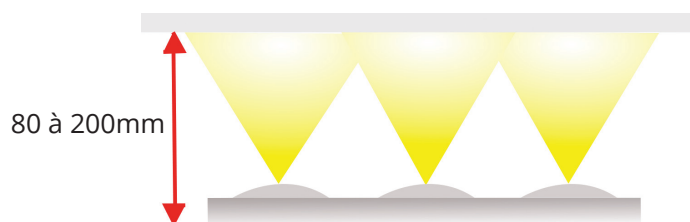

HM3L POWER ALUX - 1,2W

Dimensions: 68x16x6,4mm

Code	Couleur	Lumen	Emballage	Connexion série
HM56LA-3W12	Blanc froid	110	80	40 pcs