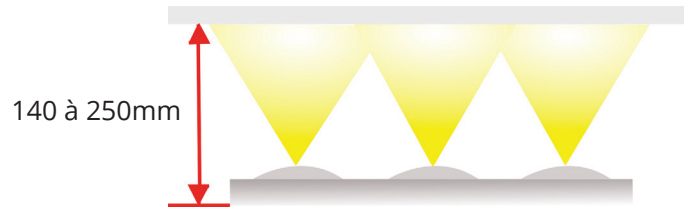

HM3 RGB - 0,72W

Dimensions: 81x16x5,5mm

Code	Couleur	Lumen	Emballage	Connexion série
HM56LA-3W12	RGB	33	60 pcs	30 pcs