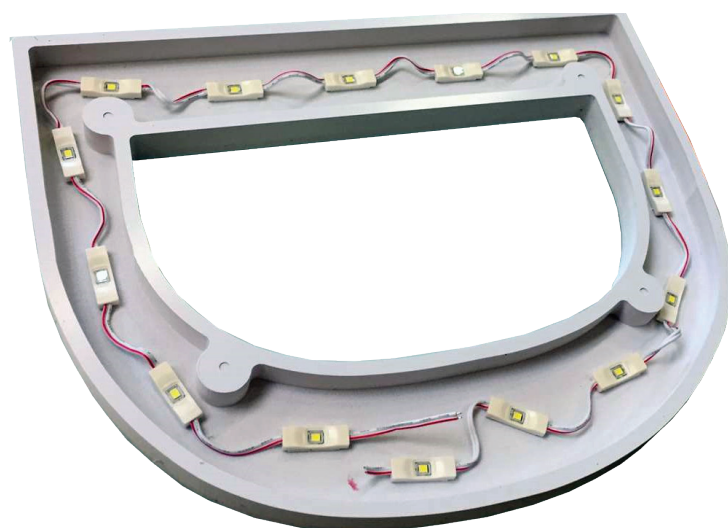

HM1 MICRO - 0,3W

Dimensions: 25x8x3,5mm

Code	Couleur	Lumen	Emballage	Connexion série
HM1 MICRO - 0,3W	Blanc froid	26	120 pcs	40 pcs
	Blanc chaud	26	120 pcs	40 pcs
	Blanc neutre	24	120 pcs	40 pcs

hitechled®