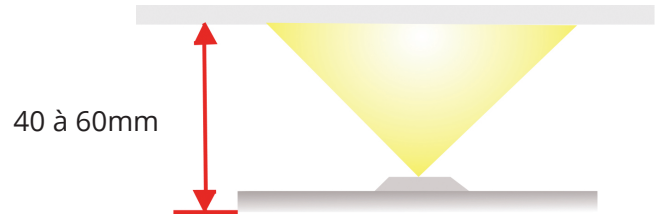

HM1 MICRO - 0,3W

Dimensions: 25x8x3,5mm

Code	Couleur	Lumen	Emballage	Connexion série
HM1 MICRO - 0,3W	Blanc froid	26	120 pcs	40 pcs
	Blanc chaud	26	120 pcs	40 pcs
	Blanc neutre	24	120 pcs	40 pcs

hitechled®