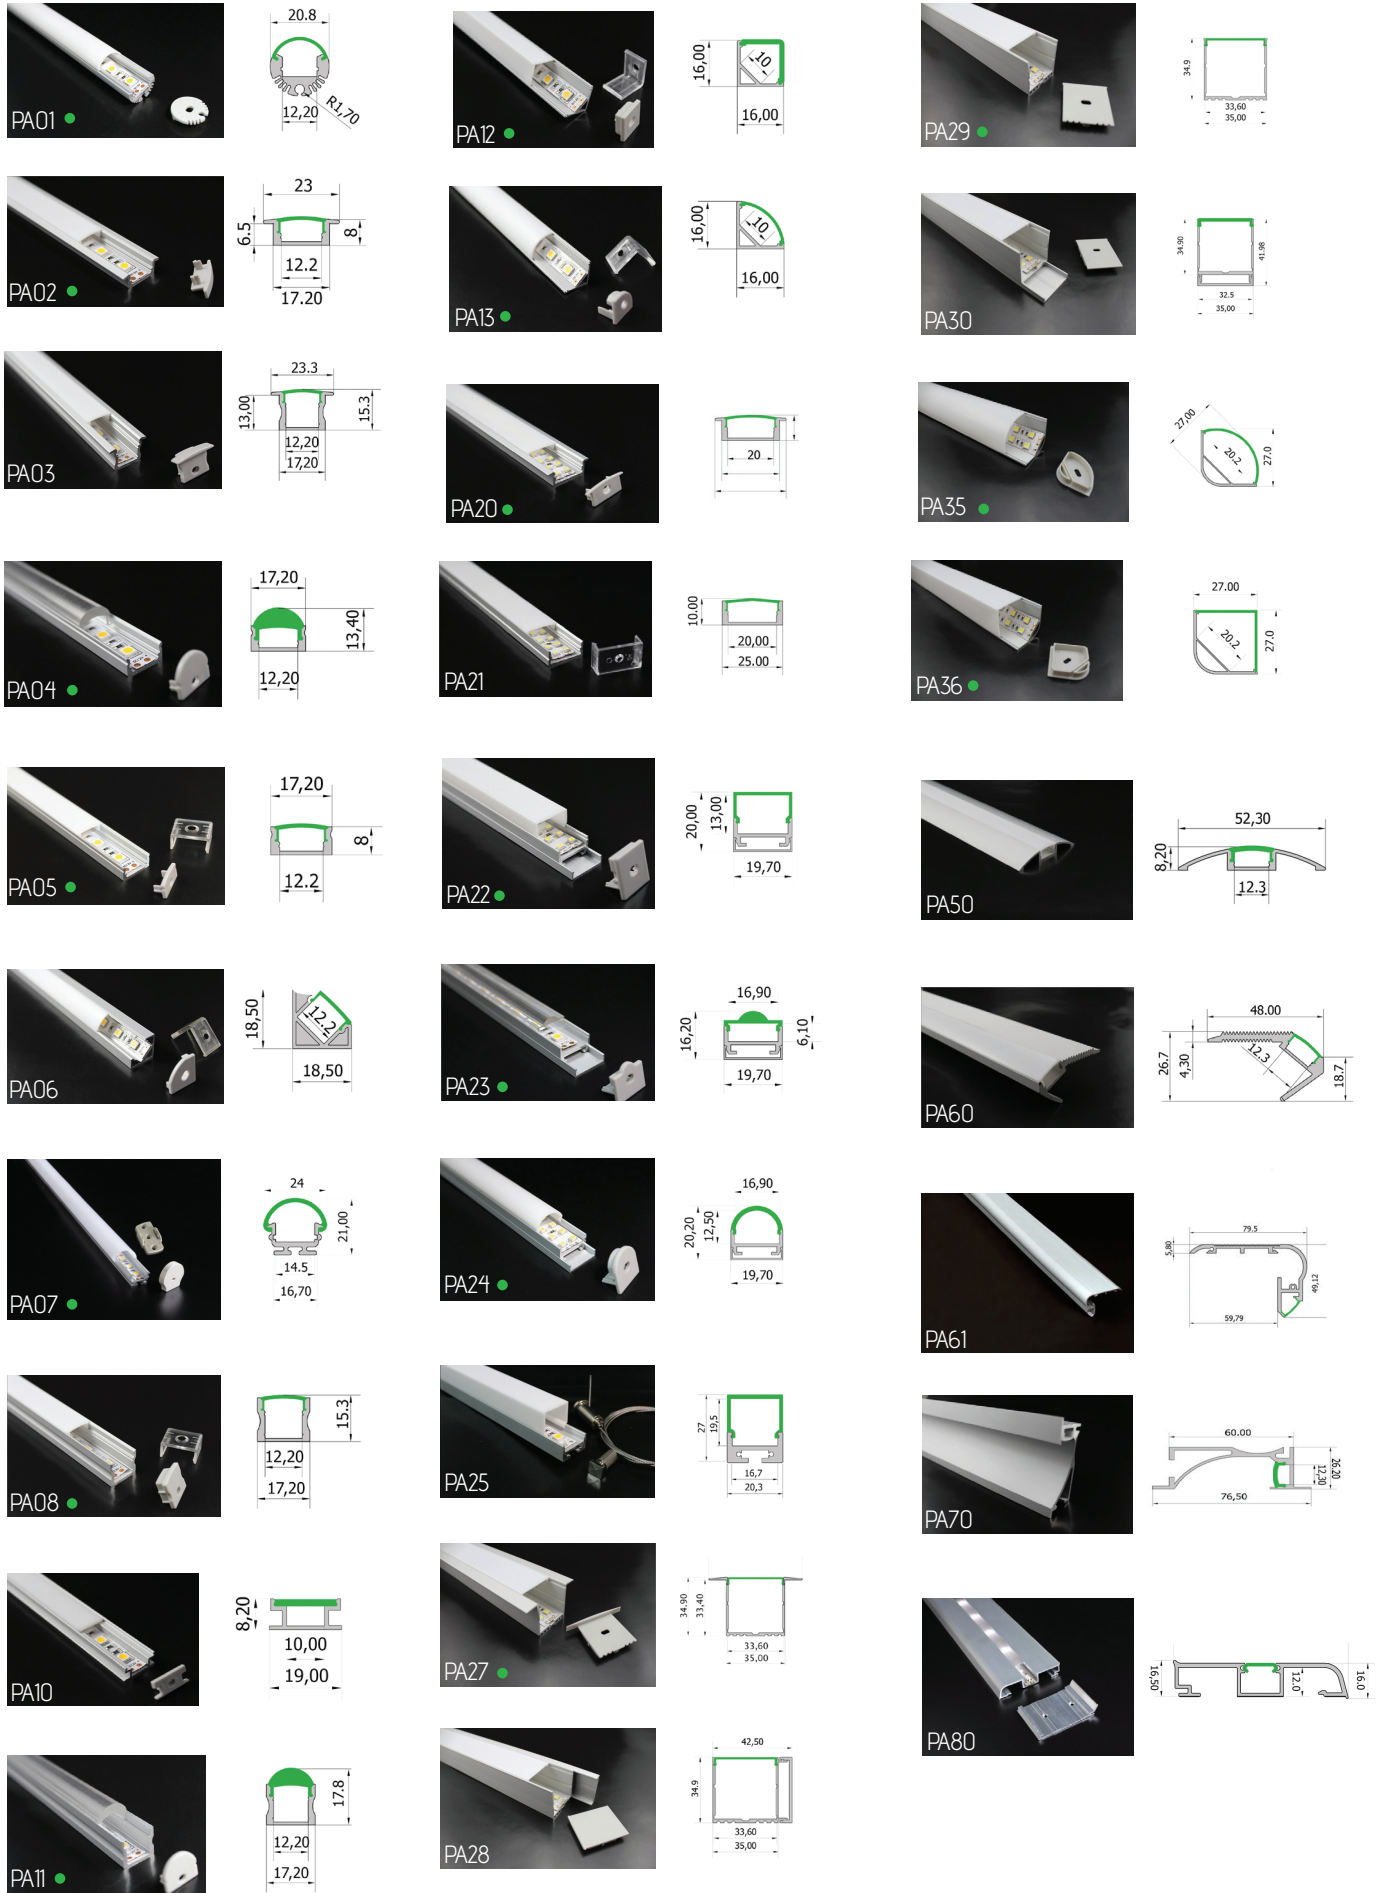

PROFILÉS

● : Disponible

PROFILES EN ALUMINIUM

Code	Description	Unité
SLDPA01	Profilé de 2 mètres composé d'un plexiglas opalin et de capuchons latéraux.	pcs
SLDPA02	Profilé de 2 mètres composé d'un plexiglas opalin, capuchons latéraux et clips de fixation.	pcs
SLDPA03	Profilé de 2 mètres composé d'un plexiglas opalin, capuchons latéraux et clips de fixation.	pcs
SLDPA04	Profilé de 2 mètres composé d'un plexiglas transparent, capuchons latéraux et clips de fixation.	pcs
SLDPA05	Profilé de 2 mètres composé d'un plexiglas opalin, capuchons latéraux et clips de fixation.	pcs
SLDPA06	Profilé de 2 mètres composé d'un plexiglas opalin, capuchons latéraux et clips de fixation.	pcs
SLDPA07	Profilé de 2 mètres composé d'un plexiglas opalin, capuchons latéraux et clips de fixation.	pcs
SLDPA08	Profilé de 2 mètres composé d'un plexiglas opalin, capuchons latéraux et clips de fixation.	pcs
SLDPA10	Profilé de 2 mètres composé d'un plexiglas opalin, capuchons latéraux et support encastrable.	pcs
SLDPA11	Profilé de 2 mètres composé d'un plexiglas transparent, capuchons latéraux et clips de fixation.	pcs
SLDPA12	Profilé de 2 mètres composé d'un plexiglas opalin, capuchons latéraux et clips de fixation.	pcs
SLDPA13	Profilé de 2 mètres composé d'un plexiglas opalin, capuchons latéraux et clips de fixation.	pcs
SLDPA20	Profilé de 2 mètres composé d'un plexiglas opalin, capuchons latéraux et clips de fixation.	pcs
SLDPA21	Profilé de 2 mètres composé d'un plexiglas opalin, capuchons latéraux et clips de fixation.	pcs
SLDPA22	Profilé de 2 mètres composé d'un plexiglas opalin, capuchons latéraux et support coulissant.	pcs
SLDPA23	Profilé de 2 mètres composé d'un plexiglas transparent, capuchons latéraux et support coulissant.	pcs
SLDPA24	Profilé de 2 mètres composé d'un plexiglas opalin, capuchons latéraux et support coulissant.	pcs
SLDPA25	Profilé de 2 mètres composé d'un plexiglas opalin, capuchons latéraux et support coulissant.	pcs
SLDPA27	Profilé de 2 mètres composé d'un plexiglas opalin, capuchons latéraux et clips de fixation.	pcs
SLDPA28	Profilé de 2 mètres composé d'un plexiglas opalin, capuchons latéraux et support coulissant.	pcs
SLDPA29	Profilé de 2 mètres composé d'un plexiglas opalin, capuchons latéraux et clips de fixation.	pcs
SLDPA30	Profilé de 2 mètres composé d'un plexiglas opalin, capuchons latéraux et support coulissant.	pcs
SLDPA35	Profilé de 2 mètres composé d'un plexiglas opalin et capuchons latéraux.	pcs
SLDPA36	Profilé de 2 mètres composé d'un plexiglas opalin et capuchons latéraux.	pcs
SLDPA50	Profilé de 2 mètres composé d'un plexiglas opalin et capuchons latéraux.	pcs
SLDPA60	Profilé de 2 mètres composé d'un plexiglas opalin et capuchons latéraux.	pcs
SLDPA61	Profilé de 2 mètres composé d'un plexiglas opalin.	pcs
SLDPA70	Profilé de 2 mètres composé d'un plexiglas opalin et capuchons latéraux.	pcs