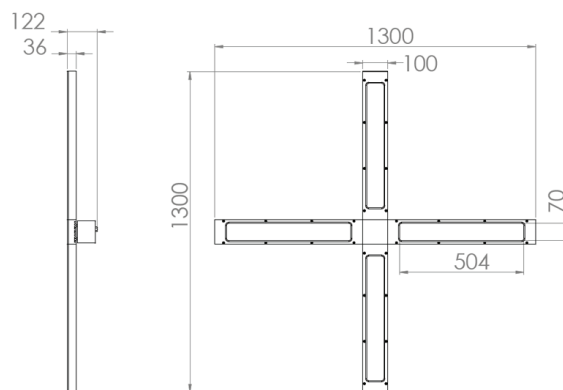

GARDENIA - WHITE

CE

5 ANS
GARANTIE

IP48

70.000
HEURES

CREE

Code	Couleur	W	Flux lumineux	Voltage	Finition
810000 white	3000k 4000k	85W	8517lm 9155lm	230VAC	Gris

ORCHID WHITE + RGB

CE

5 ANS
GARANTIE

IP48

70.000
HEURES

CREE

Code	Couleur	W	Flux lumineux	Voltage	Finition
810100 white+rgb	3000k 4000k	85W + 50W RGB	8517lm 9155lm	230VAC	Gris

Réalisation pour

UNITED COLORS OF BENETTON.