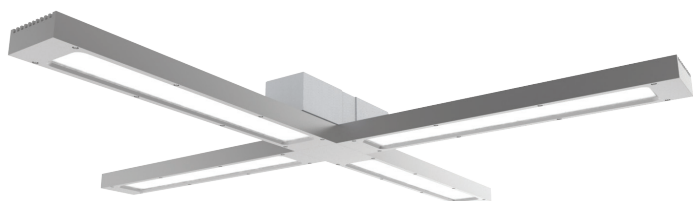

GARDENIA - WHITE

CE

5 ANS
GARANTIE

IP48

70.000
HEURES

CREE

Code	Couleur	W	Flux lumineux	Voltage	Finition
810000 white	3000k 4000k	85W	8517lm 9155lm	230VAC	Gris

ORCHID WHITE + RGB

CE

5 ANS
GARANTIE

IP48

70.000
HEURES

CREE

Code	Couleur	W	Flux lumineux	Voltage	Finition
810100 white+rgb	3000k 4000k	85W + 50W RGB	8517lm 9155lm	230VAC	Gris

Réalisation pour

UNITED COLORS OF BENETTON.