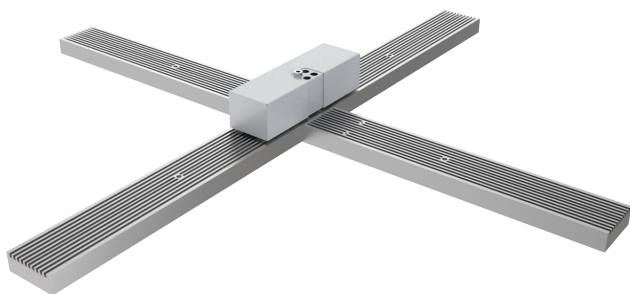

GARDENIA - WHITE

CE

5 ANS
GARANTIE

IP48

70.000
HEURES

CREE

Code	Couleur	W	Flux lumineux	Voltage	Finition
810000 white	3000k 4000k	85W	8517lm 9155lm	230VAC	Gris

ORCHID WHITE + RGB

CE

5 ANS
GARANTIE

IP48

70.000
HEURES

CREE

Code	Couleur	W	Flux lumineux	Voltage	Finition
810100 white+rgb	3000k 4000k	85W + 50W RGB	8517lm 9155lm	230VAC	Gris

Réalisation pour

UNITED COLORS OF BENETTON.