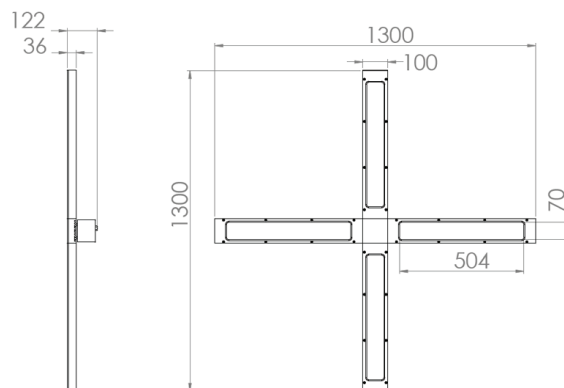

GARDENIA - WHITE

CE

5 ANS
GARANTIE

IP48

70.000
HEURES

CREE

Code	Couleur	W	Flux lumineux	Voltage	Finition
810000 white	3000k 4000k	85W	8517lm 9155lm	230VAC	Gris

ORCHID WHITE + RGB

CE

5 ANS
GARANTIE

IP48

70.000
HEURES

CREE

Code	Couleur	W	Flux lumineux	Voltage	Finition
810100 white+rgb	3000k 4000k	85W + 50W RGB	8517lm 9155lm	230VAC	Gris

Réalisation pour

UNITED COLORS OF BENETTON.