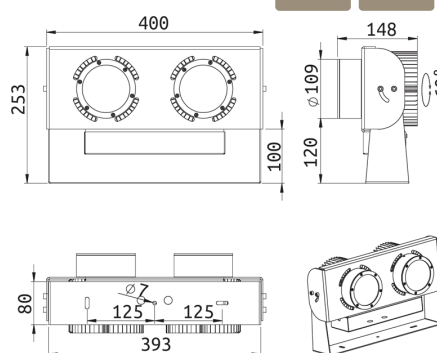

# JUNO

Code	Couleur	W	Flux lumineux	Voltage	Finition
<b>3141-11</b>	4000k	111W	13648lm	230VAC	Noir
<b>3141-17</b>	4000k	167W	20474lm	230VAC	Noir
<b>3141-20</b>	4000k	195W	23886lm	230VAC	Noir

# ORBITER

Code	Couleur	W	Flux lumineux	Voltage	Finition
<b>315102 2x70W</b>	3000k	146W	12183lm	230VAC	Noir
	4000k		13000lm		
	5000k		15049lm		
<b>315104 4x70W</b>	3000k	167W	24366lm	230VAC	Noir
	4000k		26000lm		
	5000k		30100lm		