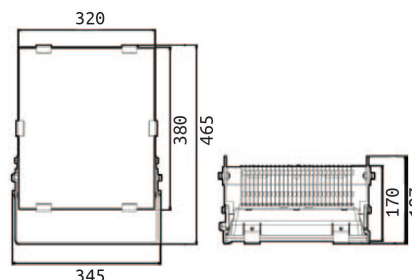

# JUNO

Code	Couleur	W	Flux lumineux	Voltage	Finition
<b>3141-11</b>	4000k	111W	13648lm	230VAC	Noir
<b>3141-17</b>	4000k	167W	20474lm	230VAC	Noir
<b>3141-20</b>	4000k	195W	23886lm	230VAC	Noir