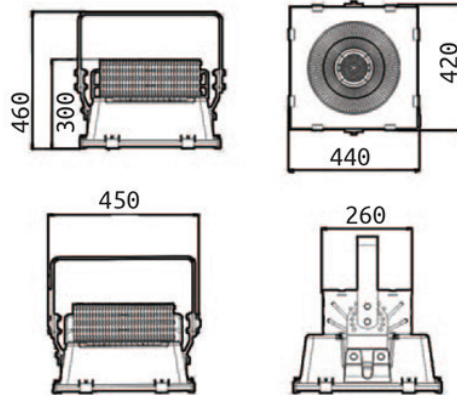

# HELIOS

Code	Couleur	W	Flux lumineux	Voltage	Finition
<b>3135-25</b>	4000k	250W	30.105lm	230VAC	Noir
<b>3135-40</b>	4000k	400W	47.768lm	230VAC	Noir