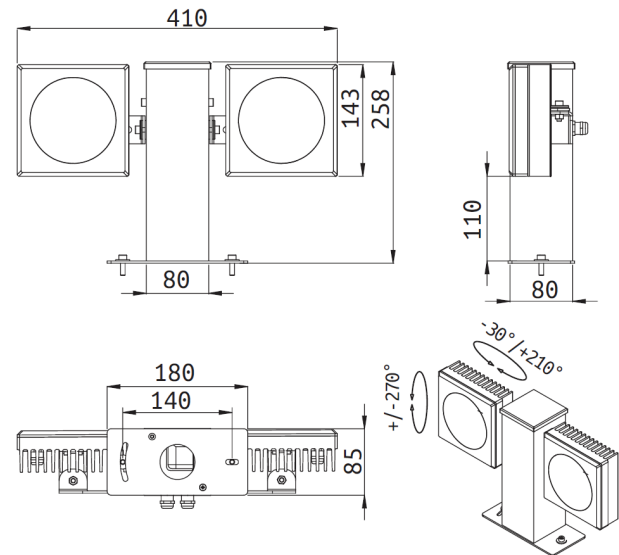

# ANGHELU

CE

5 ANS  
GARANTIE

IP67

70.000  
HEURES

CREE

Code	Couleur	W	Flux lumineux	Voltage	Finition
<b>120012 2x12 led</b>	3000k	41W	3916lm	230VAC-24VDC	Gris ou Noir
	4000k		4466lm		
	5000k		4466lm		