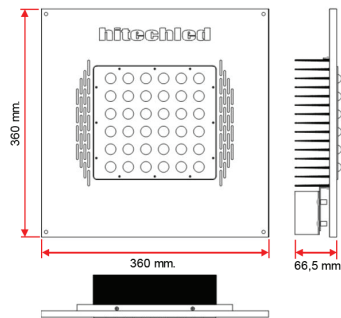

# CANOPY LIGHT 80W

CE

IP66

ALIM.  
MW  
MEAN WELL

60.000  
HEURES

Staffa di fissaggio  
Mounting Bracket

Code	Couleur	LED	Flux lumineux	IRC	Voltage	Angle de diffusion
<b>HTLUXC-80</b>	4000-5700k	Nichia	10140lm	75	90-304VAC	90°-60°x120°-120°

h	E Max.	E Average	Area	a1	a2	b1	b2
1 m.	4517,8 Lux	888,0 Lux	10,7 m2	2,5 m.	2,5 m.	2,6 m.	2,6 m.
2 m.	1129,4 Lux	222,0 Lux	42,8 m2	5,0 m.	5,0 m.	5,3 m.	5,3 m.
3 m.	502,0 Lux	98,7 Lux	96,3 m2	7,5 m.	7,5 m.	7,9 m.	7,9 m.
4 m.	282,4 Lux	55,5 Lux	171,1 m2	10,0 m.	10,0 m.	10,5 m.	10,5 m.
5 m.	180,7 Lux	35,5 Lux	267,4 m2	12,5 m.	12,5 m.	13,2 m.	13,2 m.