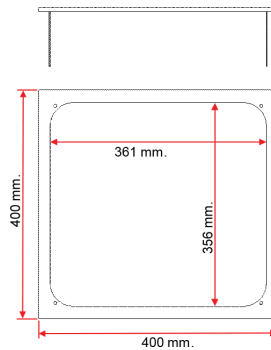

# CANOPY LIGHT 80W

CE

IP66

ALIM.  
MW  
MEAN WELL

60.000  
HEURES

Staffa di fissaggio  
Mounting Bracket

Code	Couleur	LED	Flux lumineux	IRC	Voltage	Angle de diffusion
<b>HTLUXC-80</b>	4000-5700k	Nichia	10140lm	75	90-304VAC	90°-60°x120°-120°

h	E Max.	E Average	Area	a1	a2	b1	b2
1 m.	4517,8 Lux	888,0 Lux	10,7 m2	2,5 m.	2,5 m.	2,6 m.	2,6 m.
2 m.	1129,4 Lux	222,0 Lux	42,8 m2	5,0 m.	5,0 m.	5,3 m.	5,3 m.
3 m.	502,0 Lux	98,7 Lux	96,3 m2	7,5 m.	7,5 m.	7,9 m.	7,9 m.
4 m.	282,4 Lux	55,5 Lux	171,1 m2	10,0 m.	10,0 m.	10,5 m.	10,5 m.
5 m.	180,7 Lux	35,5 Lux	267,4 m2	12,5 m.	12,5 m.	13,2 m.	13,2 m.