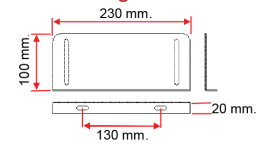

# CANOPY LIGHT 80W

CE

IP66

ALIM.  
MW  
MEAN WELL

60.000  
HEURES

Staffa di fissaggio  
Mounting Bracket

Code	Couleur	LED	Flux lumineux	IRC	Voltage	Angle de diffusion
<b>HTLUXC-80</b>	4000-5700k	Nichia	10140lm	75	90-304VAC	90°-60°x120°-120°

h	E Max.	E Average	Area	a1	a2	b1	b2
1 m.	4517,8 Lux	888,0 Lux	10,7 m2	2,5 m.	2,5 m.	2,6 m.	2,6 m.
2 m.	1129,4 Lux	222,0 Lux	42,8 m2	5,0 m.	5,0 m.	5,3 m.	5,3 m.
3 m.	502,0 Lux	98,7 Lux	96,3 m2	7,5 m.	7,5 m.	7,9 m.	7,9 m.
4 m.	282,4 Lux	55,5 Lux	171,1 m2	10,0 m.	10,0 m.	10,5 m.	10,5 m.
5 m.	180,7 Lux	35,5 Lux	267,4 m2	12,5 m.	12,5 m.	13,2 m.	13,2 m.