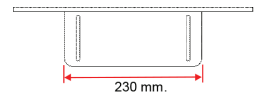

# CANOPY LIGHT 80W

CE

IP66

ALIM.  
MW  
MEAN WELL

60.000  
HEURES

Staffa di fissaggio  
Mounting Bracket

Code	Couleur	LED	Flux lumineux	IRC	Voltage	Angle de diffusion
<b>HTLUXC-80</b>	4000-5700k	Nichia	10140lm	75	90-304VAC	90°-60°x120°-120°

h	E Max.	E Average	Area	a1	a2	b1	b2
1 m.	4517,8 Lux	888,0 Lux	10,7 m2	2,5 m.	2,5 m.	2,6 m.	2,6 m.
2 m.	1129,4 Lux	222,0 Lux	42,8 m2	5,0 m.	5,0 m.	5,3 m.	5,3 m.
3 m.	502,0 Lux	98,7 Lux	96,3 m2	7,5 m.	7,5 m.	7,9 m.	7,9 m.
4 m.	282,4 Lux	55,5 Lux	171,1 m2	10,0 m.	10,0 m.	10,5 m.	10,5 m.
5 m.	180,7 Lux	35,5 Lux	267,4 m2	12,5 m.	12,5 m.	13,2 m.	13,2 m.